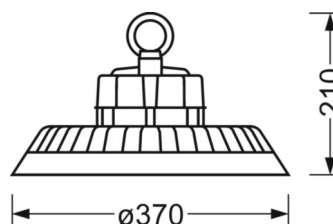

Механика

| | |
|---------------------|---|
| цвет корпуса | черный |
| размеры (LxWxH/DxH) | 370mm x 210mm |
| вес (нетто) | 5.41kg |
| Вид монтажа | установка отдельных светильников на подвесе, Потолочная одиночная установка |

размеры

| | | |
|---|--------|---------|
| H | 210 mm | Высота |
| D | 370 mm | Диаметр |