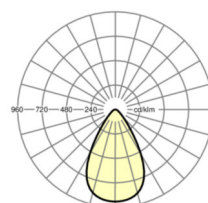

параметры

номер заказа	37372026164
код EAN	4020863468171
номер таможенного тарифа	94051190
Знак прохождения контроля	IP 65, класс защиты I, F, D, Indoor, CE
Степень ударопрочности IK	IK08 (-30°C bis 50°C)
Температура окружения	ta -30°C в 50°C
Особые свойства	Готовность к IoT «Ready for IoT»
Гарантийный срок	5 лет
Государственные программы поддержки	BEG - государственные субсидии для энергосберегающих зданий (действительна только для Германии)

электротехника

Балласт	Электронный драйвер DALI (1 штука)
проводка	5x1mm²
Мощность системы	149W
сетевое напряжение	230V/50Hz
автоматический предохранитель (пусковой ток)	3 штук/B10, 5 штук/B16, 6 штук/C10, 9 штук/C16
класс энергосбережения/Источник света	C

Оптика

Оснастка	LED, цветопередача/оттенок света CRI ≥ 80 / 4000K
Допуск для координаты цветности (MacAdam)	5SDCM
Фотобиологическая безопасность (светильник)	RG1
Номинальный световой поток	22993lm
Срок службы LED	50000h L80/B10 (Tq 50°C)
светоотдача светильников	154lm/W
Угол излучения	60°
UGR поп./вдоль	24.7 / 24.7

DEEP-LINK

<https://www.regiolux.de/ru/article/37372026164>